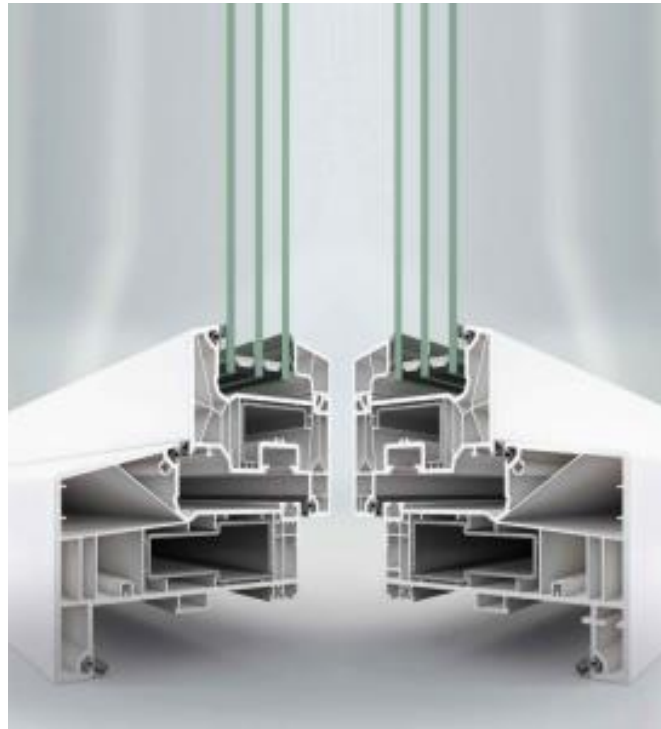

LivIng Variant

Dit jaar heeft Schüco met trots de verdiepte variant van de vlakke LivIng in Nederland gepresenteerd! Voorzien van het mooie, strakke blokprofiel met of zonder vaste aanslag, losse klikaanslag, met of zonder afwerkgroef aan de binnenzijde en in 15 of 6 graden hoek. En uiteraard met en zonder Hout-Verbinding-Look (HVL) verkrijgbaar. Met de isolatiewaarde (Uf) van 1,1 zijn de kozijnen in de LivIng Variant beter dan de gemiddelde, verdiepte kozijnen aangeboden in Nederland en België! Ook de deuren zijn te combineren met knopscharnieren!