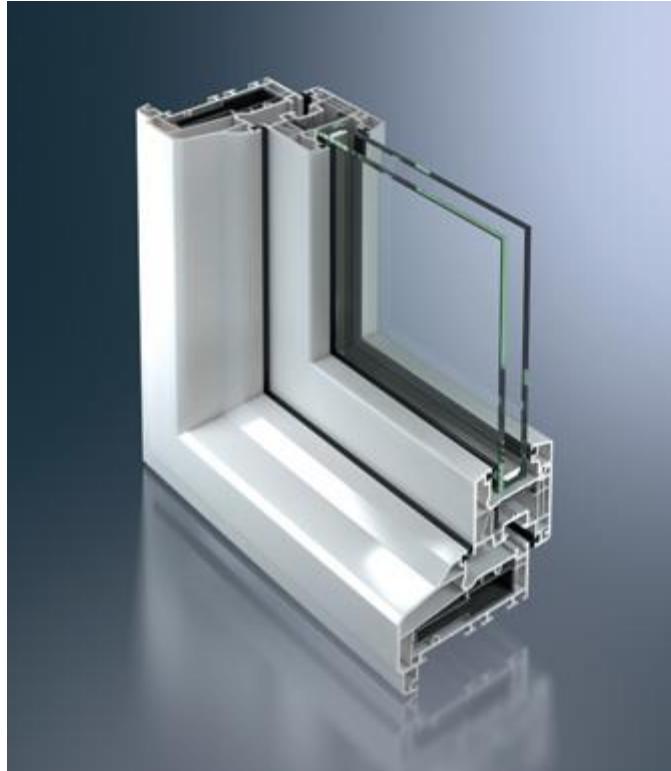

Schüco kozijnen

Schüco Corona CT 70 Accent: de voordelen

Naast onderstaande voordelen van Schüco, staat dit profiel bekend om haar aansprekende design: De verdiept liggende vormgeving van de Accentserie reduceert optisch de aanzichtbreedtes van de al slanke profielcontouren. Nauwelijks zichtbare, zilvergrijze of zwarte dichtingen en afgeronde hoeken maken Schüco-kozijnen tot de beste keuze.

Kenmerken:

1. Op maat gemaakt in de door u gewenste uitvoering
2. Veel toepassingen mogelijk
3. Veel openingsvarianten
4. Veel kleurmogelijkheden
5. Soepele bediening