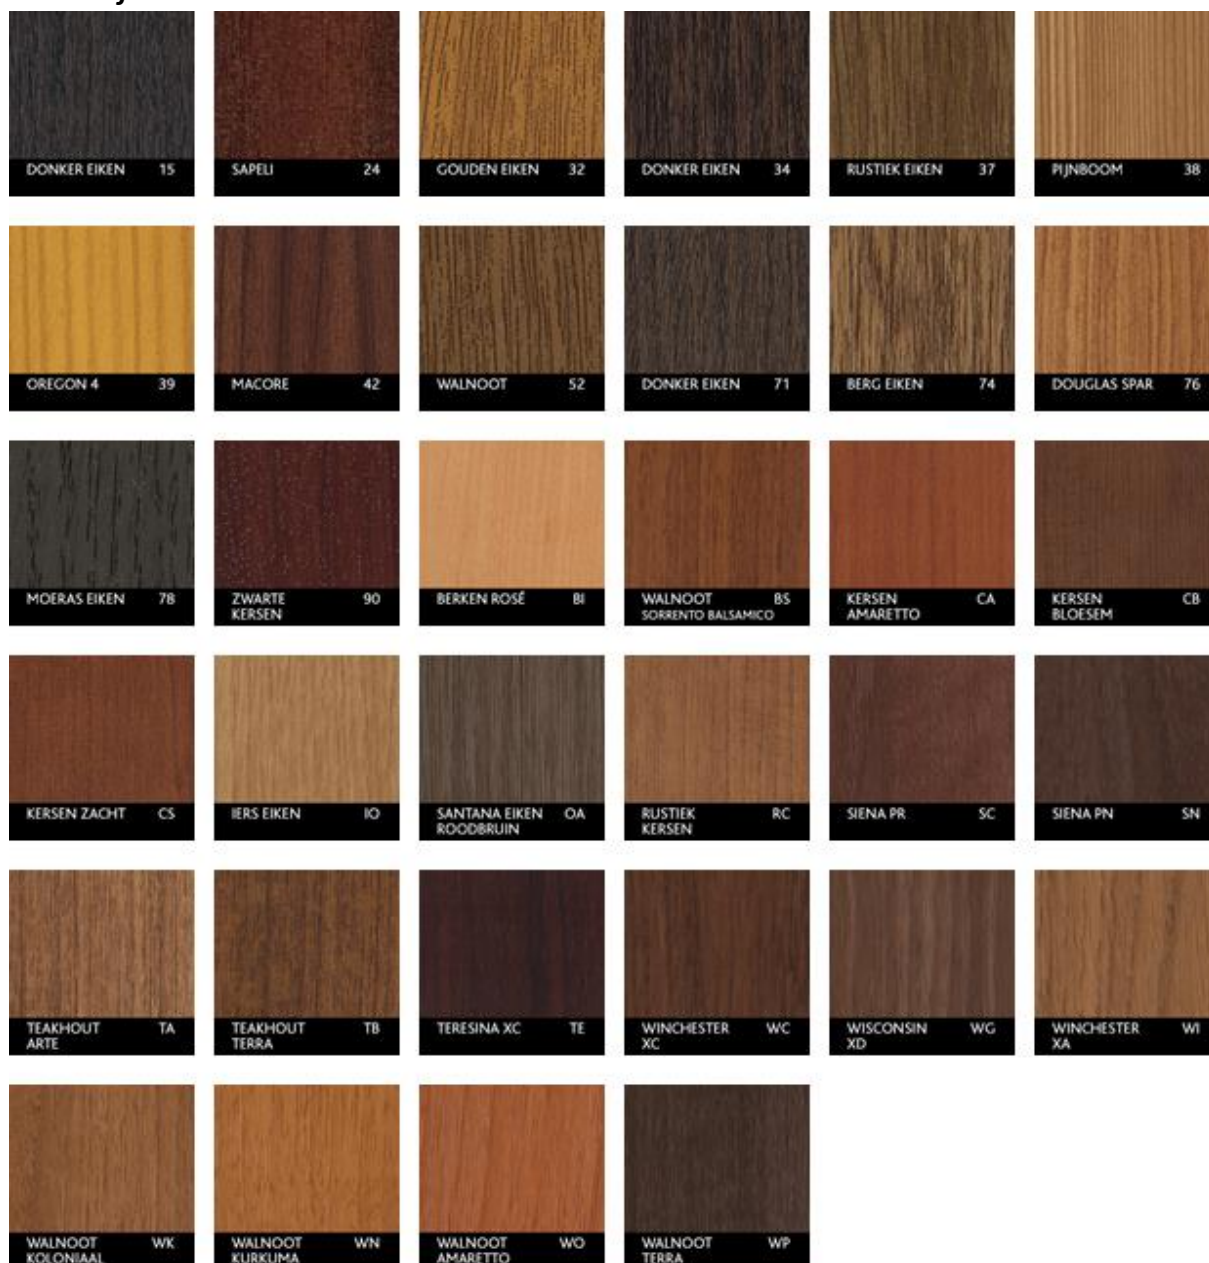

Houtnerfstructuur